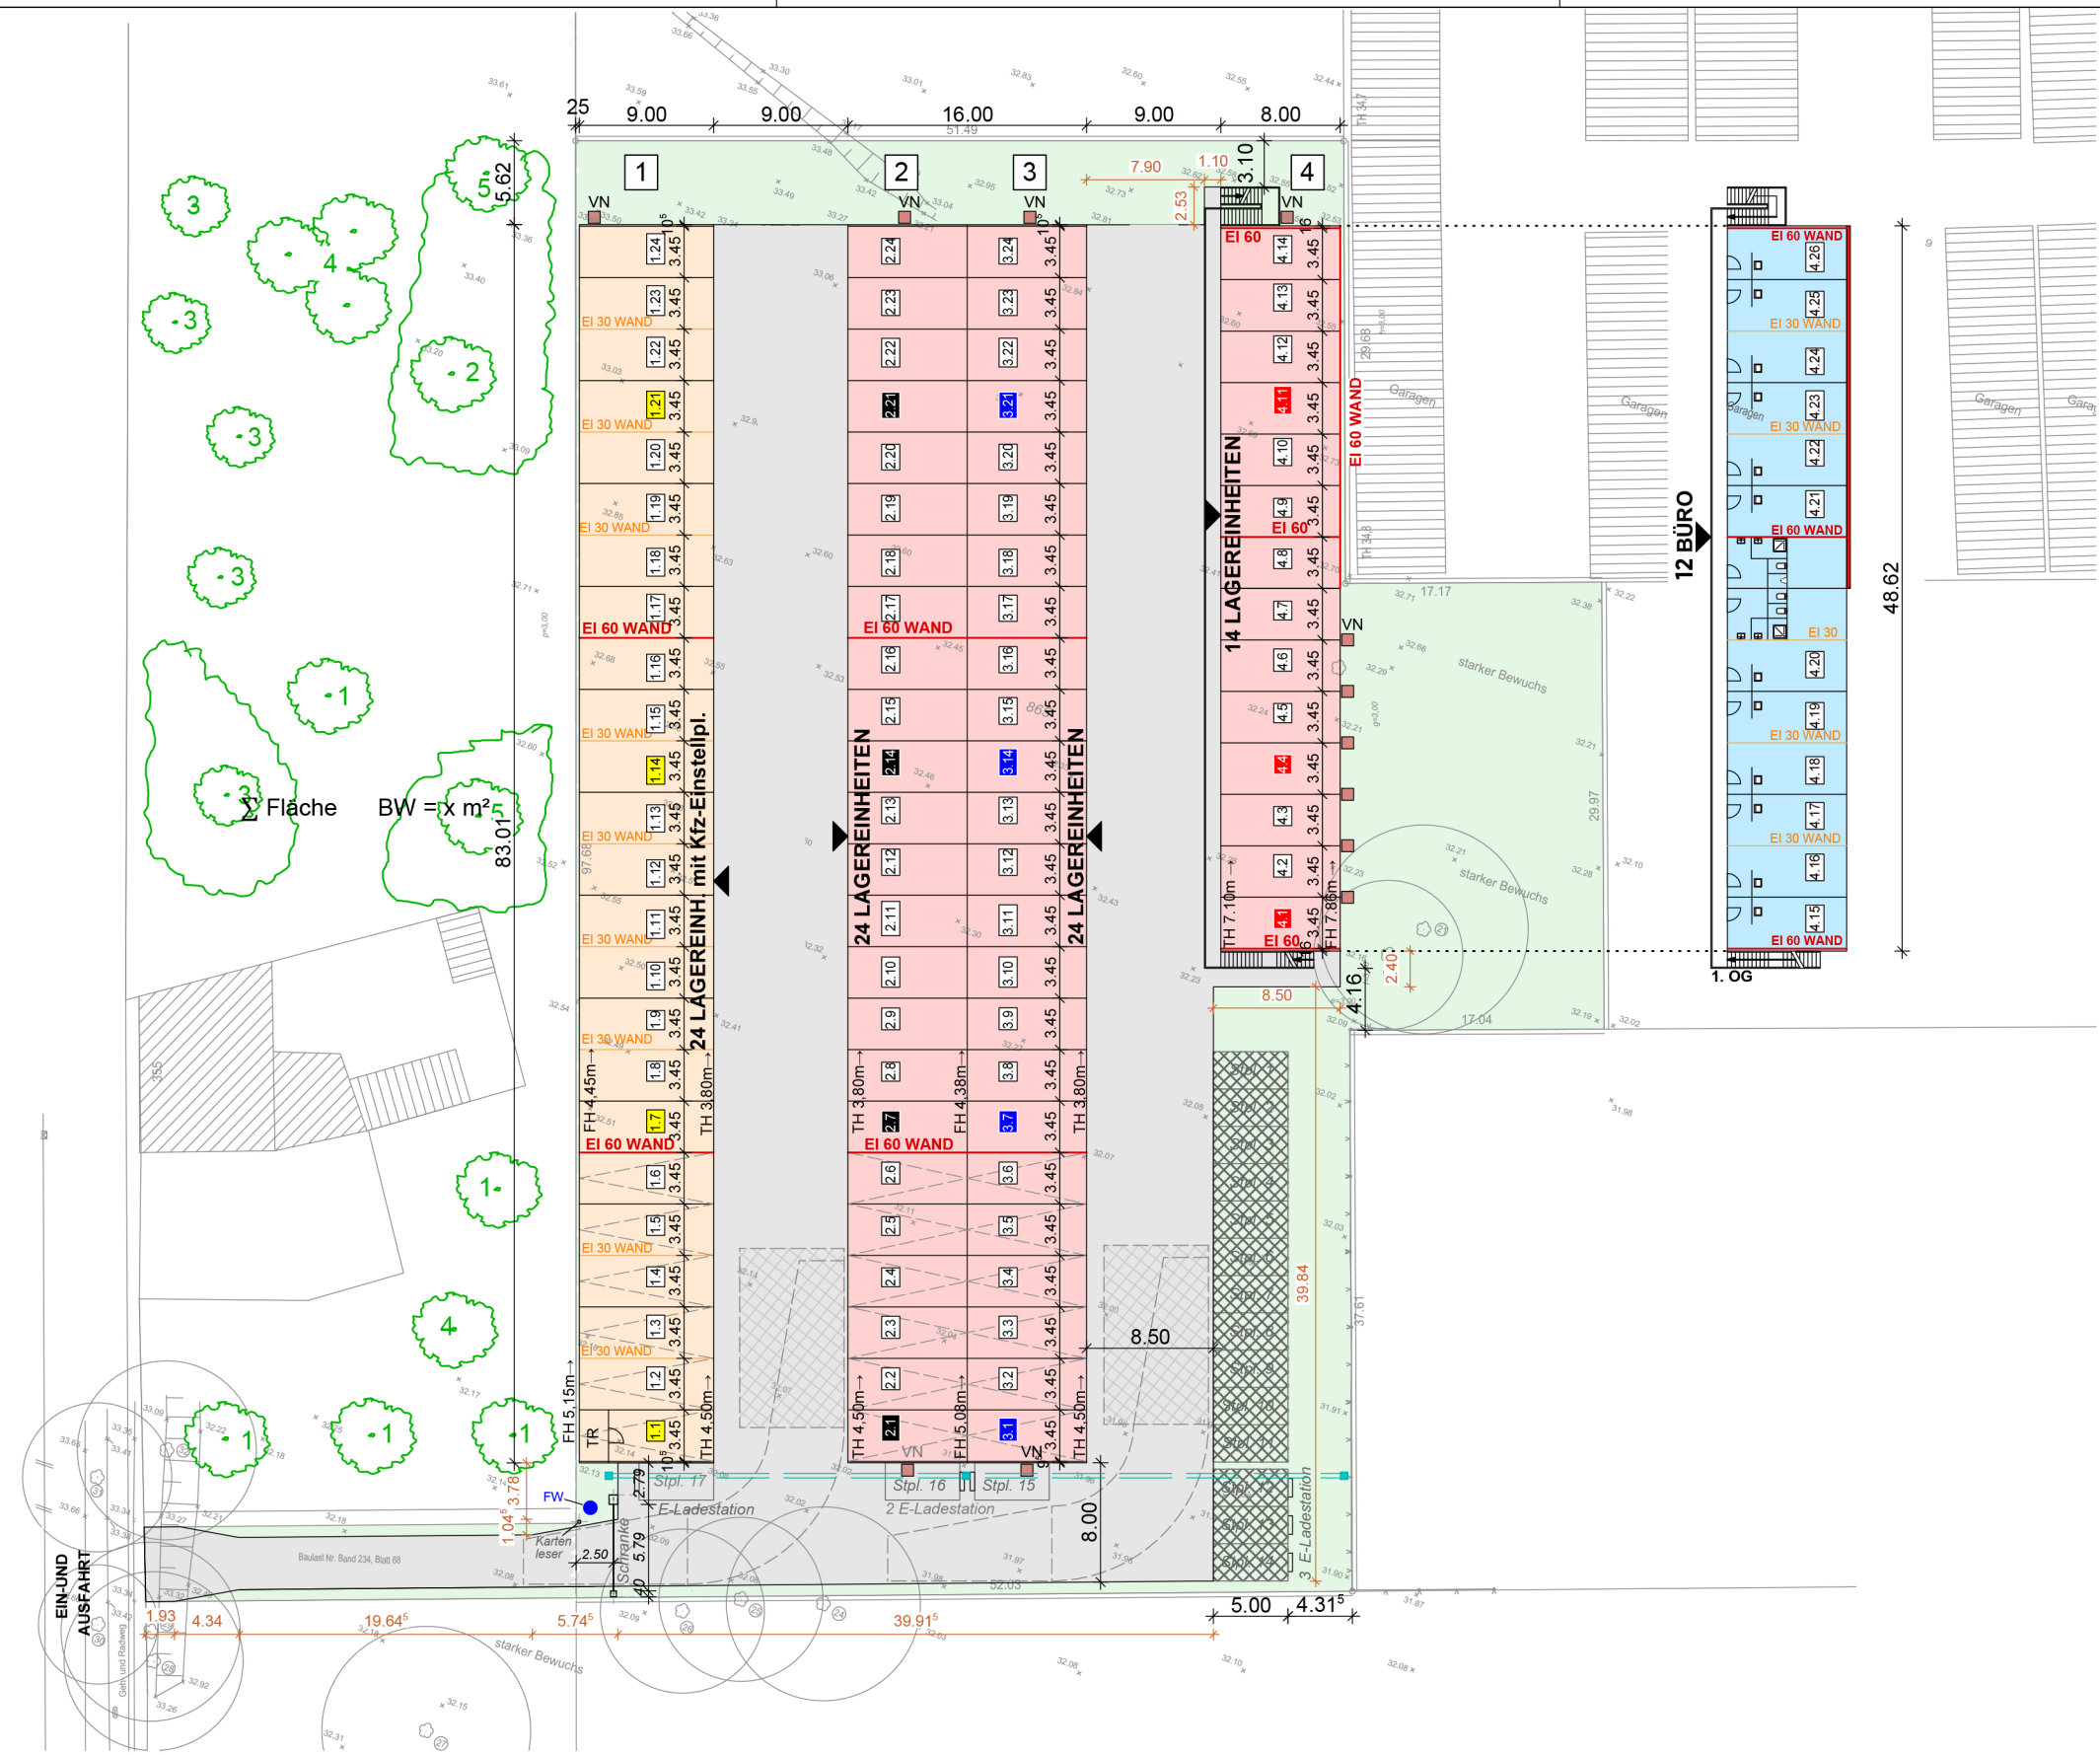

### LEGENDE

- 24 Lagereinheiten
- 62 Lagereinheiten
- 12 Unternehmereinheiten
- Befestigte Fahrgassen
- Grünfläche
- Hohe Einheit (+ 0,70 m)
- Feuerwehr-Bewegungsfläche 7 m x 12 m
- STP Stellplatz 2,50 m x 5,00 m

E-Ladestation